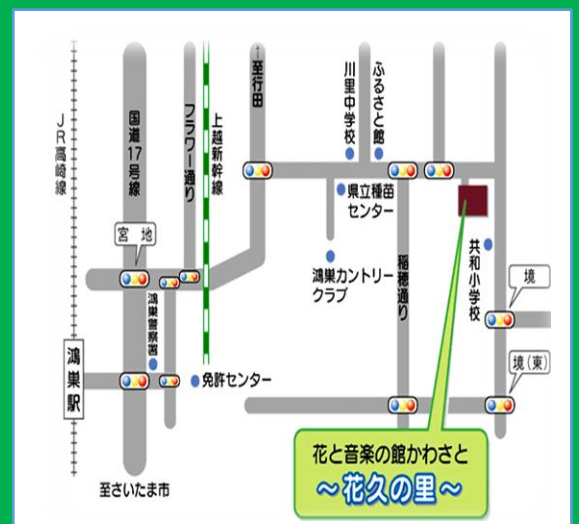

2026 花久の里バラまつり

5.9(土)~24(日) 10:00~16:00

バラの香りにつつまれた特別な空間が皆様をお待ちしています
ゆったりとしたくつろぎの時間をお楽しみください。

埼玉県産小麦粉あやひかり
を使用したこしのある花音
里うどん。

新鮮な野菜、野菜苗
をお安く販売。期間
限定でばら苗も販売
します。
育て方の相談もでき
ますよ。

＜花久の里バラまつり期間中のイベントのご案内＞

- 5月10日(日) オカリナ演奏会 13:30～
- 11日(月) 古末カルテット演奏会 13:30～
クラシックの室内楽曲からポピュラーソングまで演奏
- 14日(木) フラダンス 13:30～
- 16日(土) フルートとピアノによるコンサート 1回目 11:00～2回目 13:30～
クラシックの小品とポピュラーな楽曲を演奏
- 17日(日) 矢島音葉ピアノ演奏 1回目 11:00～ 2回目 13:30～
クラシックのピアノ曲やポピュラー楽曲の演奏
(農業女子「ひまわり会」の花の販売 10:00～16:00)
- 18日(月) シューガーマミーズ コンサート 1回目 11:00～ 2回目 13:30～
クラシックの小品やポピュラーソングの演奏
- 19日(火) みにょん演奏会 1回目 11:00～ 2回目 13:30～
クラシックの小品とポピュラーソングの演奏
- 20日(水) ベル・エポック演奏会 1回目 11:00～ 2回目 13:00～
クラシックの小品とポピュラーソングの演奏
- 21日(木) モーメントフォークコンサート 13:30～
- 22日(金) オカリナ演奏 13:30～
- 24日(日) タケウチバンド コンサート 12:00～
昭和、平成、令和のポピュラーミュージックを演奏

※バラ祭り期間中は毎日「バラ祭りマルシェ」を開催します。

※駐車場が大変混み合いますので、フラワー号等の公共交通機関をご利用ください。